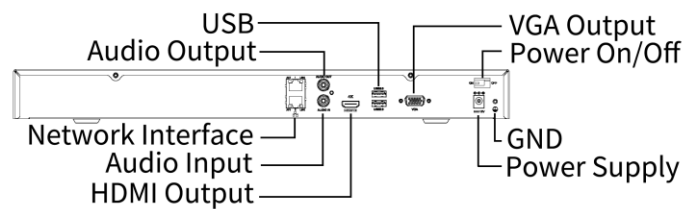

Zhejiang Uniview Technologies Co, Ltd.

No. 369, Xietong Road, Xixing Sub-district, Binjiang District, Hangzhou City, 310051, Zhejiang Province, China

Courriel : overseasbusiness@uniview.com ; globalsupport@uniview.com

<http://www.uniview.com>

©2023 Zhejiang Uniview Technologies Co, Ltd. Tous droits réservés.

*Les spécifications et la disponibilité des produits peuvent être modifiées sans préavis.