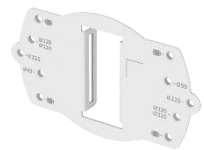

Back Box
SBO-140BW

[Ceiling 1](#)[Ceiling 2](#)[Ceiling 3](#)[Ceiling 4](#)[Wall 1](#)[Wall 2](#)[Wall 3](#)**[Pole 1](#)**[Pole 2](#)[Pole 3](#)[Corner 1](#)[Corner 2](#)[Corner 3](#)[Parapet](#)

QNO – C9083R / C8083R / C8024R / C8013R

— Pole Mount (Lite) —

— Pole Mount —

— Gang Plate & Back Box —

SBD-140PMB

or

SBD-140PMW

+

Essential