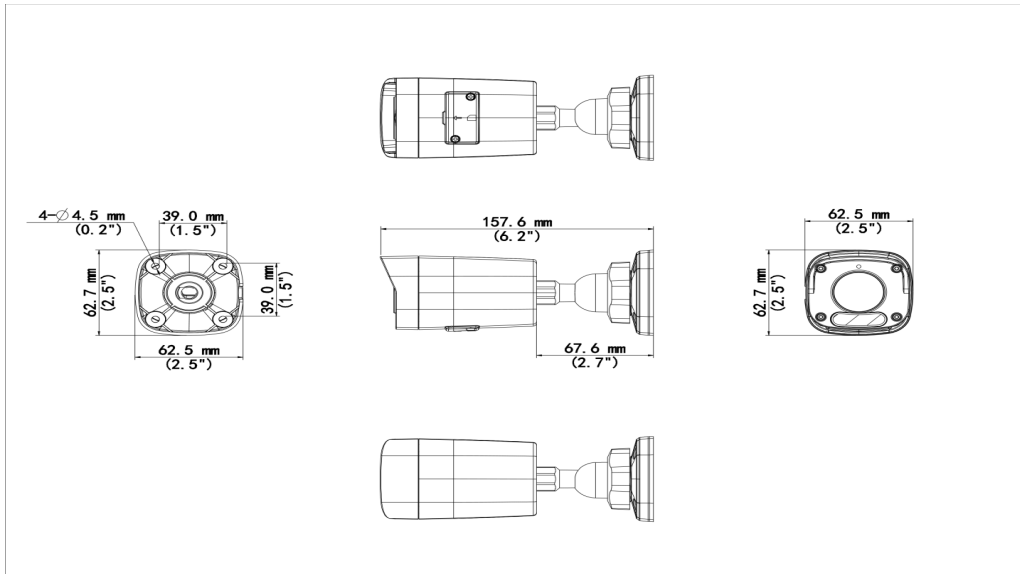

www.c-q-it.eu
contact@c-q-it.eu

CARACTÉRISTIQUES

RÉFÉRENCE

IPC-B212-4FF-40-A

CAMÉRA

CAPTEUR	1/3.0", 4.0 megapixel, CMOS
RESOLUTION MAX	4MP (2560×1440 px)@25 ips
SENSIBILITÉ	0,01 Lux (F2.0, couleur) – 0 Lux (N&B avec IR activé)
LENTILLE	4.0mm fixe
ANGLE DE VISION	Horizontal : 73,4° - Vertical : 40,4° - Diagonal : 79,5°
DORI 4 mm	D (90m) - O (36m) - R (18m) - I (9m)
INFRAROUGE	Max 30 mètres avec Filtre Mécanique (ICR)
DÉTECTION MOUVEMENT	Détection du corps humain, de mouvement, audio.

CONNECTIQUE

STOCKAGE	MicroSD, jusqu'à 512 Go
ETHERNET	1 × RJ45 (10 M/100 M Base-TX)
AUDIO	Micro intégré, pas d'E/S audio ni de haut-parleur
ALARME	0 / 0

GÉNÉRAL

COURANT	DC 12V±25%, PoE (IEEE 802.3af) - Consommation Max 3.9W
DIMENSIONS	157,5 × 62,5 × 62,7mm (L x l x H)
POIDS	190 grammes
PROTECTION	Étanche eau et poussières IP67
TEMPÉRATURES	-30°C ~ 60°C, Humidity: ≤95% RH (sans condensation)

DIMENSIONS

ACCESSOIRES

TR-JB05-A-IN

RÉFÉRENCE	DESCRIPTION
TR-JB05-A-IN	Boîte de jonction étanche pour caméra

DISTRIBUÉ PAR

106 Rue Turk & de Groot, 34690 Fabrègues
0 811 692 211 - contact@ecare-security.com
Siret : 50896452500036
ecare-security.com