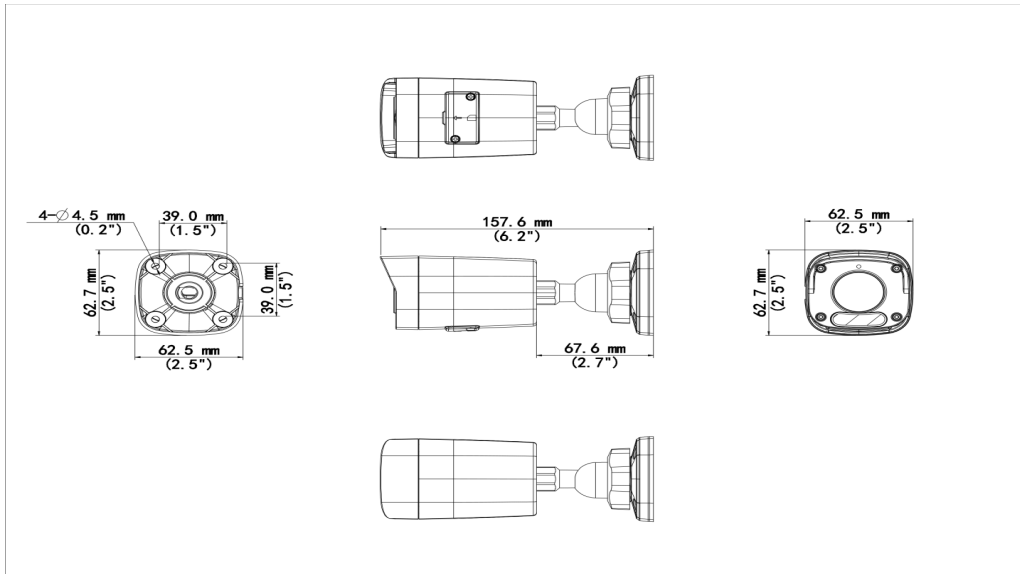

## Caméra tube IR 4MP compacte

Cette caméra bullet 4 MP adaptée à une utilisation intérieure et extérieure grâce à son boîtier métal certifié IP67. Son capteur CMOS 1/3" associé à une focale fixe réglée en usine permet une installation rapide et une image nette.

La rotule 3 axes facilite l'orientation de la caméra, tandis que l'infrarouge intégré, avec une portée jusqu'à 30 mètres, assure une surveillance efficace même dans l'obscurité totale.

- **Capteur 4 mégapixels**
- **Projecteur infrarouge 30m**
- **Compacte et étanche IP67**

# CARACTÉRISTIQUES

RÉFÉRENCE	IPC-B212-4FF-28-A
<b>CAMÉRA</b>	
CAPTEUR	1/3.0", 4.0 megapixel, CMOS
RESOLUTION MAX	4MP (2560×1440 px)@25 ips
SENSIBILITÉ	0,01 Lux (F2.0, couleur) – 0 Lux (N&B avec IR activé)
LENTILLE	4.0mm fixe
ANGLE DE VISION	Horizontal : 94,3° - Vertical : 52,2° - Diagonal : 99.6°
DORI 2.8 mm	D (63m) - O (25.2m) - R (12.6m) - I (6.3m)
INFRAROUGE	Max 30 mètres avec Filtre Mécanique (ICR)
DÉTECTION MOUVEMENT	Détection du corps humain, de mouvement, audio.
<b>VIDÉO</b>	
CONTREJOUR	D-WDR, HLC, BLC
RÉDUCTION DU BRUIT	2D/3D-DNR
OBTURATEUR	Auto/Manuel, 1 ~ 1/100000s
COMPRESSION VIDEO	Ultra 265, H.265, H.264
MULTISTREAM	2 flux permanents
PROTOCOLE	HTTP/S, IPv4, DHCP, RTSP, DDNS, NTP, FTP, UPnP, SMTP, SSL
ONVIF	Profil S, T - API - SDK
<b>CONNECTIQUE</b>	
STOCKAGE	MicroSD, jusqu'à 512 Go
ETHERNET	1 × RJ45 (10 M/100 M Base-TX)
AUDIO	Micro intégré, pas d'E/S audio ni de haut-parleur
ALARME	0 / 0
<b>GÉNÉRAL</b>	
COURANT	DC 12V±25%, PoE (IEEE 802.3af) - Consommation Max 3.9W
DIMENSIONS	157,5 × 62,5 × 62,7mm (L x l x H)
POIDS	190 grammes
PROTECTION	Étanche eau et poussières IP67
TEMPÉRATURES	-30°C ~ 60°C, Humidity: ≤95% RH (sans condensation)

## DIMENSIONS