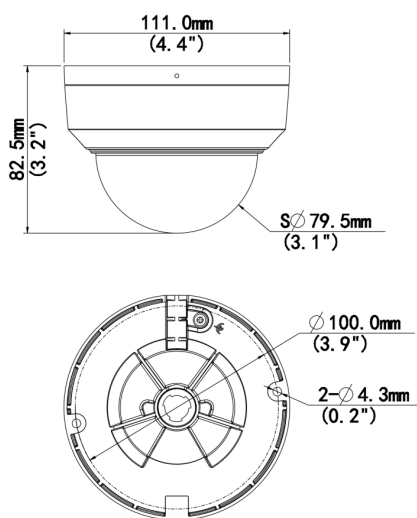

### CAMÉRA

CAPTEUR	1/3.0", 4.0 megapixel, CMOS
RESOLUTION MAX	4MP (2560×1440 px)@25 ips
SENSIBILITÉ	0,01 Lux (F2.0, couleur) – 0 Lux (N&B avec IR activé)
LENTILLE	2.8mm fixe
ANGLE DE VISION	Horizontal : 94,3° - Vertical : 52,2° - Diagonal : 99,6°
DORI 2.8 mm	D (63m) - O (25.2m) - R (12.6m) - I (6.3m)
INFRAROUGE	Max 30 mètres avec Filtre Mécanique (ICR)
DÉTECTION MOUVEMENT	Détection du corps humain 2.0, de mouvement, audio.

### GÉNÉRAL

COURANT	DC 12V±25%, PoE (IEEE 802.3af) - Consommation Max 3.9W
DIMENSIONS	111 mm × 82.5 mm
POIDS	350 grammes
PROTECTION	Étanche eau et poussières IP67 - IK10
TEMPÉRATURES	-30°C ~ 60°C, Humidity: ≤95% RH (sans condensation)

## DIMENSIONS